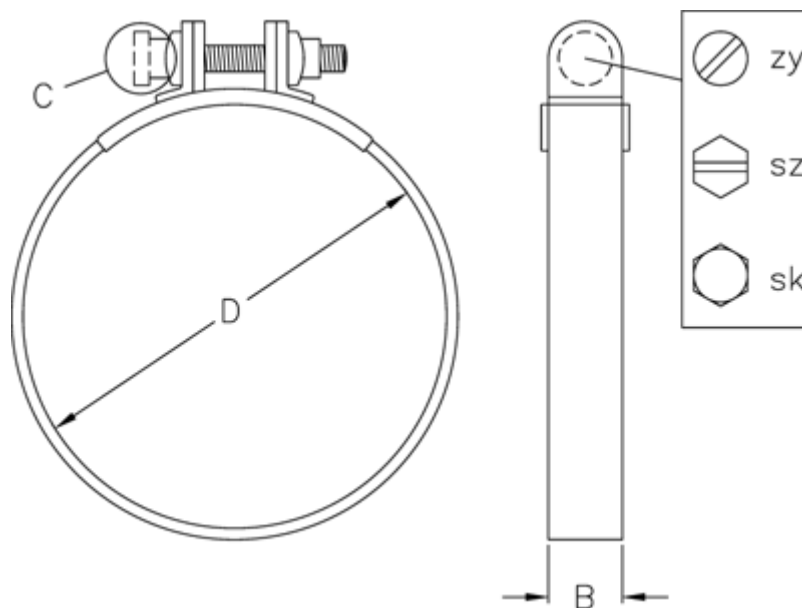

Varenummer: 021500000064
Beskrivelse: Norma slangebånd S 64/20 SZ W1

Mål

Bredde B = 20
C (Skruetype) = SZ
Diameter D = 64